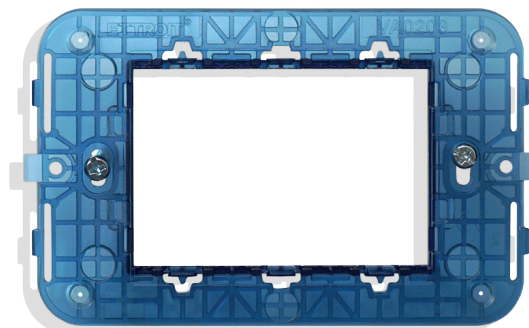

ACCESSORI

Per completare l'arredo dell'illuminotecnica, ETTROIT propone una serie di accessori pratici e tecnologici.

SUPPORTI

SUPPORTO 3 POSTI	VA0203
SUPPORTO 4 POSTI	VA0204
SUPPORTO 7 POSTI	VA0207

LUCI CORTESIA

LAMPADA LED ROSSO 0.5W 220V	EV2916
LAMPADA LED BLU 0.5W 220V	EV2919
LAMPADA LED VERDE 0.5W 220V	EV2921
LAMPADA LED BIANCO 0.5W 220V	EV2922
LAMPADA LED GIALLO 0.5W 220V	EV2923