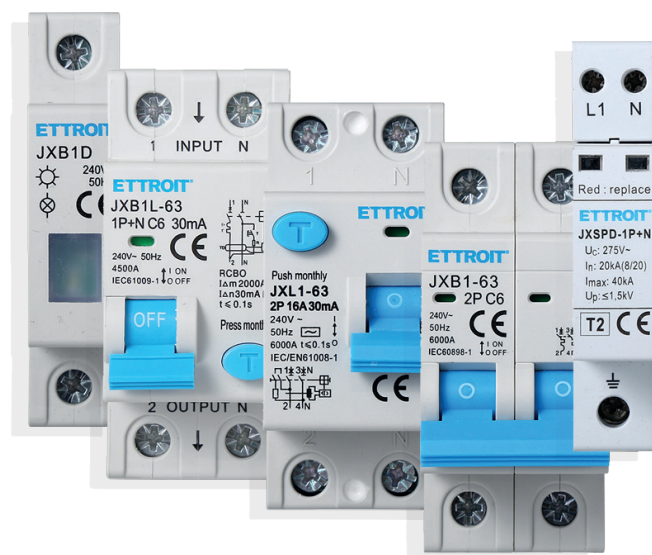

BIANCO

GIALLO

MAGNETOTERMICO

Per completare l'impianto Civile o Industriale, ETTROIT propone una vasta gamma di interruttori magnetotermici.

INDICATORI + SUONERIE

INDICATORE LUMINOSO ROSSO	JXB1D-16
INDICATORE LUMINOSO VERDE	JXB1D-21
INDICATORE LUMINOSO GIALLO	JXB1D-20
INDICATORE LUMINOSO BIANCO	JXB1D-01
INDICATORE LUMINOSO BLU	JXB1D-19